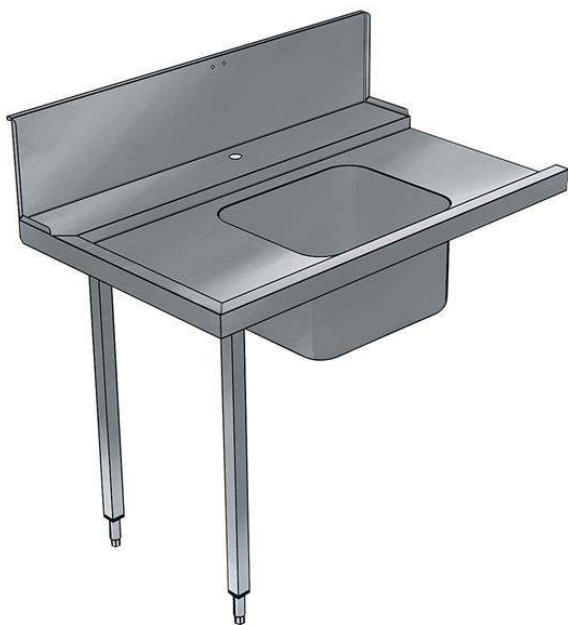

Kiegészítő rendszerek átadó rendszerű  
mosogatógéphez  
Előmosó asztal medencével, balról  
jobbra, 800mm

TERMÉK # \_\_\_\_\_

MODELL # \_\_\_\_\_

NÉV # \_\_\_\_\_

SIS # \_\_\_\_\_

AIA # \_\_\_\_\_

865307 (BHHPTB08L)

Előmosó asztal medencével,  
bal>jobb, 800mm, átadó  
rendszerű mosogatógéphez

### Termék szám

Felül nyíló mosogatógéphez. AISI 304 rozsdamentes acél konstrukció. Hátsó felhajtás, 300mm magas. 40x40mm-es lábak, állítható magasságúak. Medence méret: 500x400x300 mm. Tűlfolyócsővel, lefolyó nyílással és műanyag szifonnal. Kosár irány: balról jobbra.

## Fő jellemzők

- Egyszerűen összeszerelhető.
- 500x500 mm-es kosarakhoz tervezve.
- Opcionális tartozékként alsó polcok és előmosó zuhanyegység rendelhető.