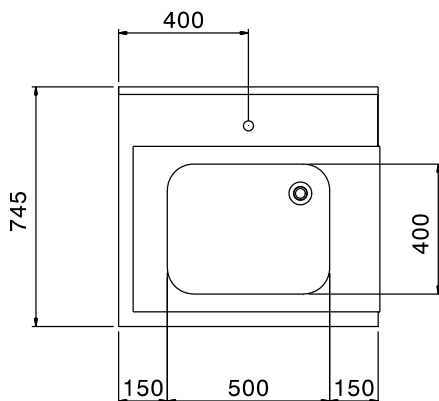

### Termék szám

Felül nyíló mosogatógéphez. AISI 304 rozsdamentes acél konstrukció. Hátsó felhajtás, 300mm magas. 40x40mm-es lábak, állítható magasságúak. Medence méret: 500x400x300 mm. Tűlfolyócsővel, lefolyó nyílással és műanyag szifonnal. Kosár irány: balról jobbra.

## Fő jellemzők

- Egyszerűen összeszerelhető.
- 500x500 mm-es kosarakhoz tervezve.
- Opcionális tartozékként alsó polcok és előmosó zuhanyegység rendelhető.

Jóváhagyás \_\_\_\_\_

Előlnézet

Oldalnézet

Felülnézet

**Technikai információ:**

Külső méretek, szélesség:	800 mm
865307 (BHHPTB08L)	800 mm
Külső méretek, mélység:	745 mm
Külső méretek, magasság:	1170 mm
Nettó súly:	6 kg
Felhajtás méretei, magasság:	300 mm
Medence méretek:	500x400x300h