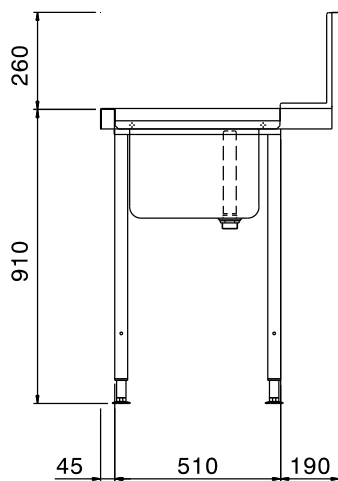

### Termék szám

Felül nyíló mosogatógéphez. AISI 304 rozsdamentes acél konstrukció. Hátsó felhajtás, 300mm magas. 40x40mm-es lábak, állítható magasságúak. Medence méret: 500x400x300 mm. Tűlfolyócsővel, lefolyó nyílással és műanyag szifonnal. Kosár irány: balról jobbra.

## Fő jellemzők

- Egyszerűen összeszerelhető.
- 500x500 mm-es kosarakhoz tervezve.
- Opcionális tartozékként alsó polcok és előmosó zuhanyegység rendelhető.

## Opcionális tartozékok

- - NOT TRANSLATED - PNC 855379
- - NOT TRANSLATED - PNC 855380
- - NOT TRANSLATED - PNC 855381
- - NOT TRANSLATED - PNC 855385
- - NOT TRANSLATED - PNC 855386
- - NOT TRANSLATED - PNC 855389
- Alsó polc mosogatóasztalhoz, PNC 865351   
800mm
- Padlóba erősíthető láb PNC 865386   
egységcsomag 2 négyzetes  
lábhoz
- Szimpla műanyag lefolyó PNC 895313   
szifon2"

Jóváhagyás \_\_\_\_\_

Előlnézet

Oldalnézet

Felülnézet

**Technikai információ:**

Külső méretek, szélesség:	800 mm
865307 (BHHPTB08L)	800 mm
Külső méretek, mélység:	745 mm
Külső méretek, magasság:	1170 mm
Nettó súly:	6 kg
Felhajtás méretei, magasság:	300 mm
Medence méretek:	500x400x300h