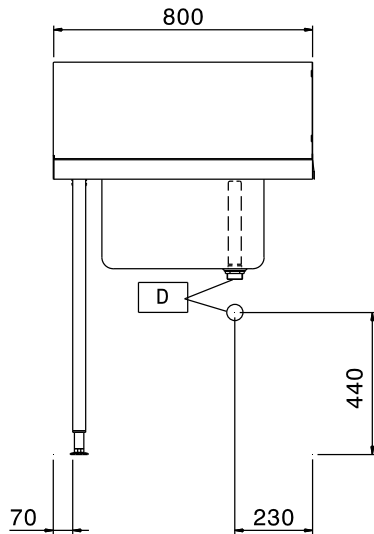

## Fő jellemzők

- Egyszerűen összeszerelhető.
- 500x500 mm-es kosarakhoz tervezve.
- Opcionális tartozékként alsó polcok és előmosó zuhanyegység rendelhető.

## Konstrukció

- Állítható magasságú (50mm) rozsdamentes acél lábakkal szállítva.
- Felhajtás.
- Egyszerű és biztonságos tisztítás.
- Minden felület sima, polírozott.
- A lábak 40x40 mm-esek, AISI 304 rozsdamentes acélból készültek.
- AISI 304 rozsdamentes acél konstrukció.
- A mosogatógéphez kell rögzíteni az egyik oldalát, a másik oldala pedig lábakon áll.

## Opcionális tartozékok

- - NOT TRANSLATED - PNC 855379
- - NOT TRANSLATED - PNC 855380
- - NOT TRANSLATED - PNC 855381
- - NOT TRANSLATED - PNC 855385
- - NOT TRANSLATED - PNC 855386
- - NOT TRANSLATED - PNC 855389
- Alsó polc mosogatóasztalhoz, PNC 865351   
800mm
- Padlóba erősíthető láb PNC 865386   
egységcsomag 2 négyzetes  
lábhoz
- Szimpla műanyag lefolyó PNC 895313   
szifon2"

Jóváhagyás \_\_\_\_\_

Előlnézet

Oldalnézet

Felülnézet

**Technikai információ:**

Külső méretek, szélesség:	800 mm
865307 (BHHPTB08L)	800 mm
Külső méretek, mélység:	745 mm
Külső méretek, magasság:	1170 mm
Nettó súly:	6 kg
Felhajtás méretei, magasság:	300 mm
Medence méretek:	500x400x300h